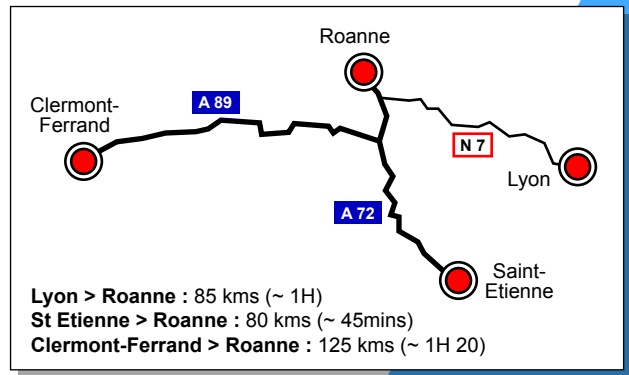

Rocade par le Nord

N7 - La Palisse
Sortir "Roanne Port" (N°66)
puis "Roanne Port" puis "Port"

Rocade par le Sud

(Lyon, St Etienne, Clermont-Ferrand, A89)
Sortir "Roanne" (N°66) puis
"Roanne Port" puis "Port"