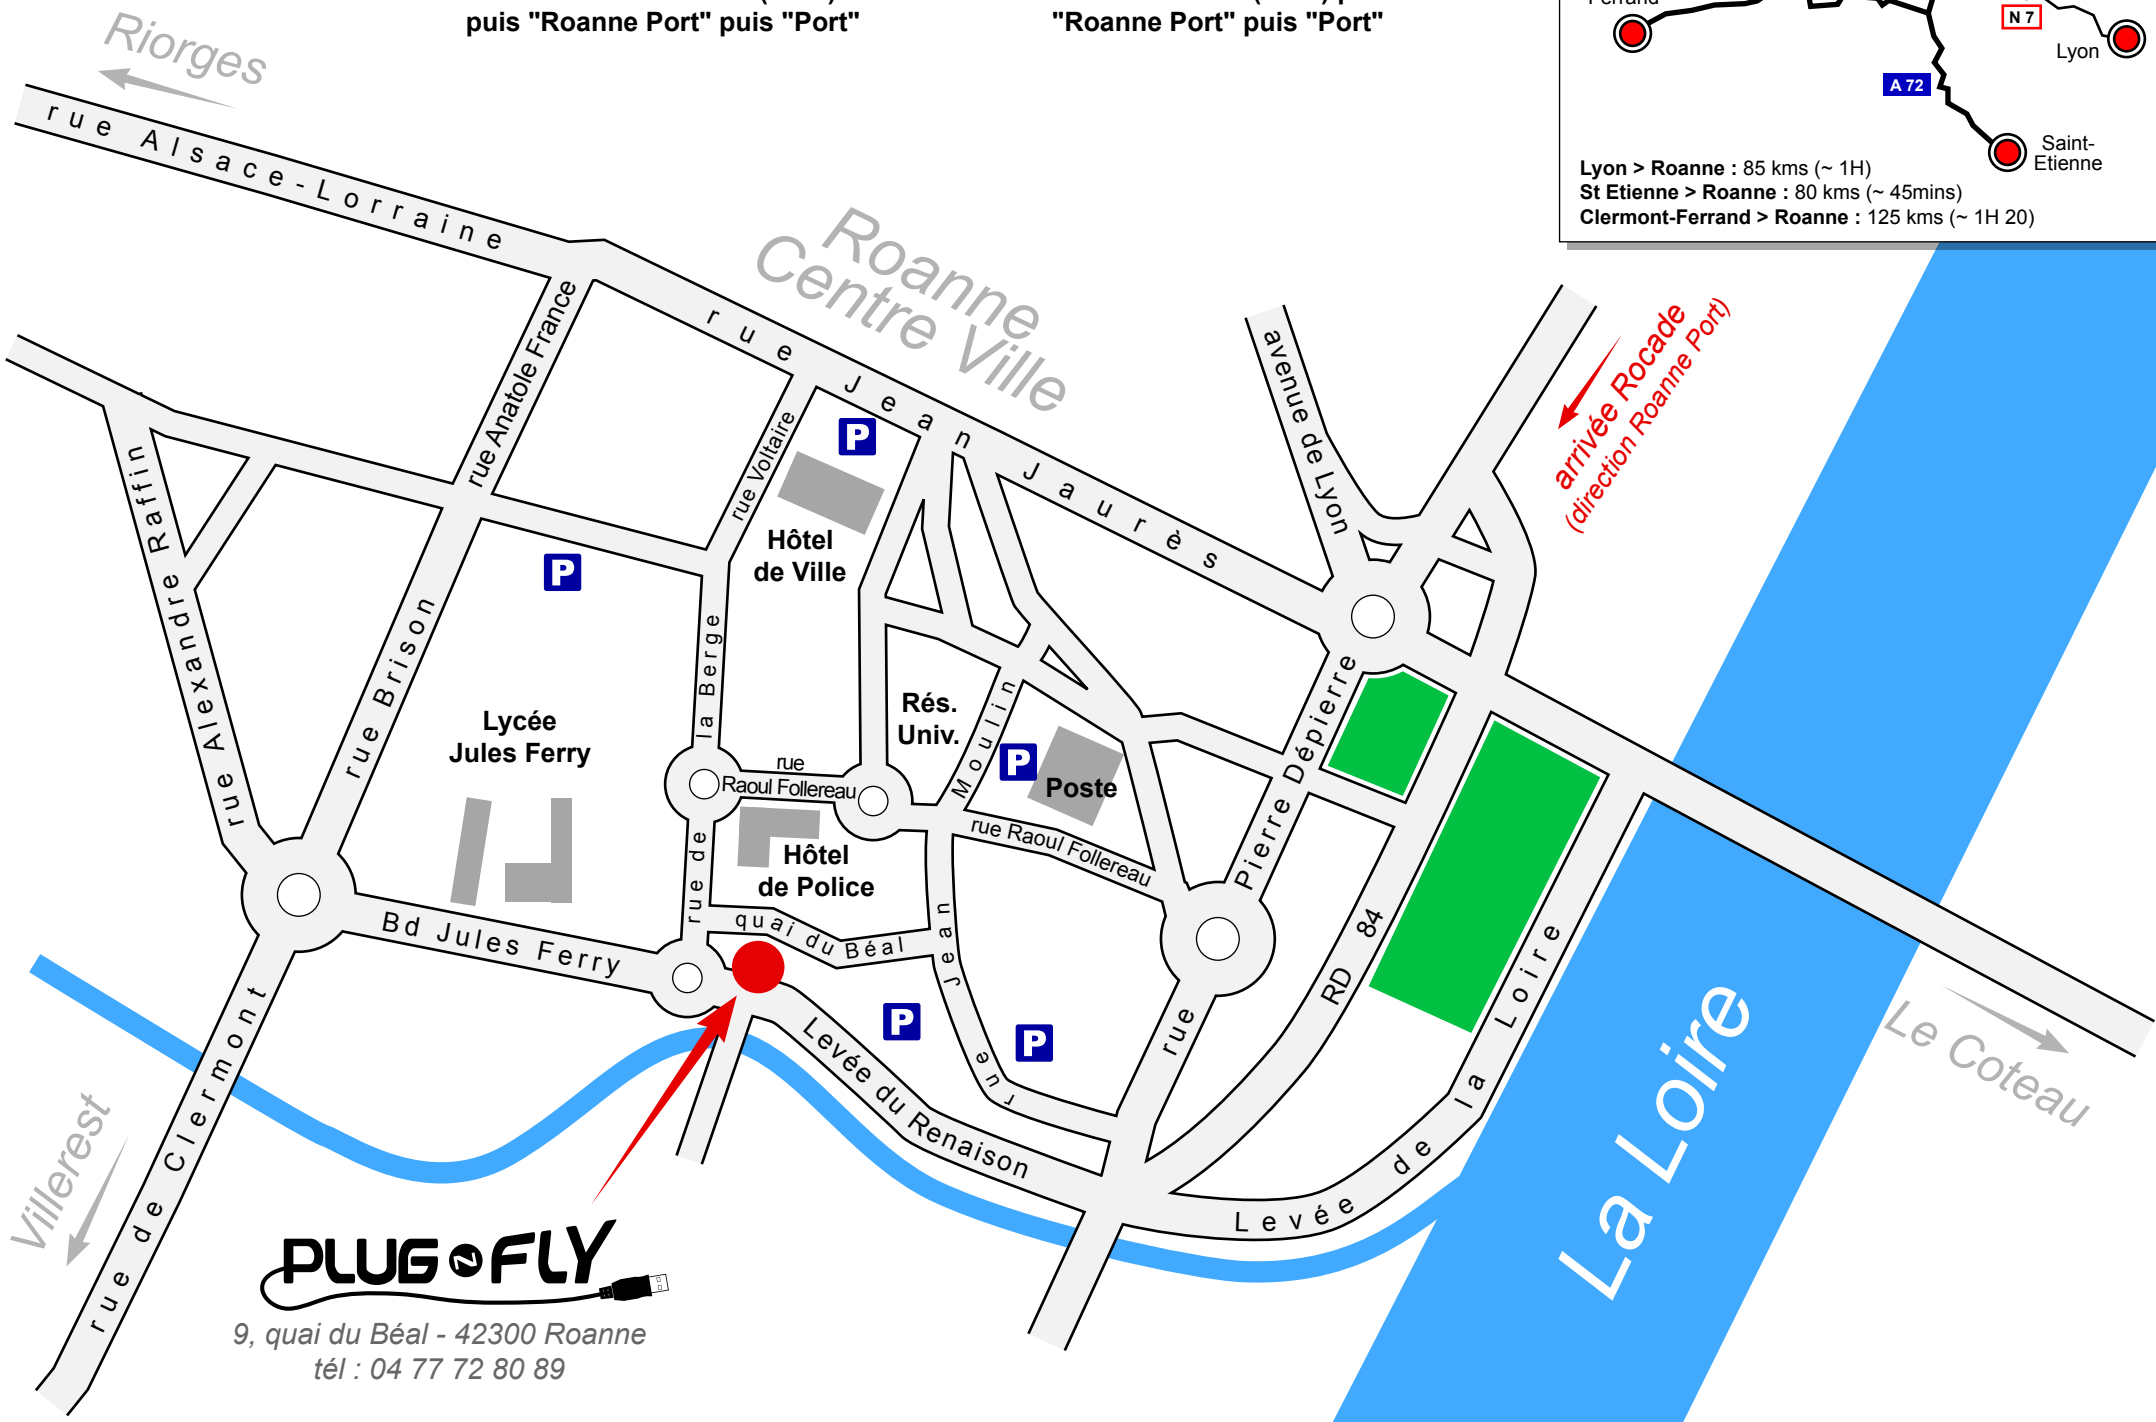

Rocade par le Nord

N7 - La Palisse
Sortir "Roanne Port" (N°66)
puis "Roanne Port" puis "Port"

Rocade par le Sud

(Lyon, St Etienne, Clermont-Ferrand, A89)
Sortir "Roanne" (N°66) puis
"Roanne Port" puis "Port"